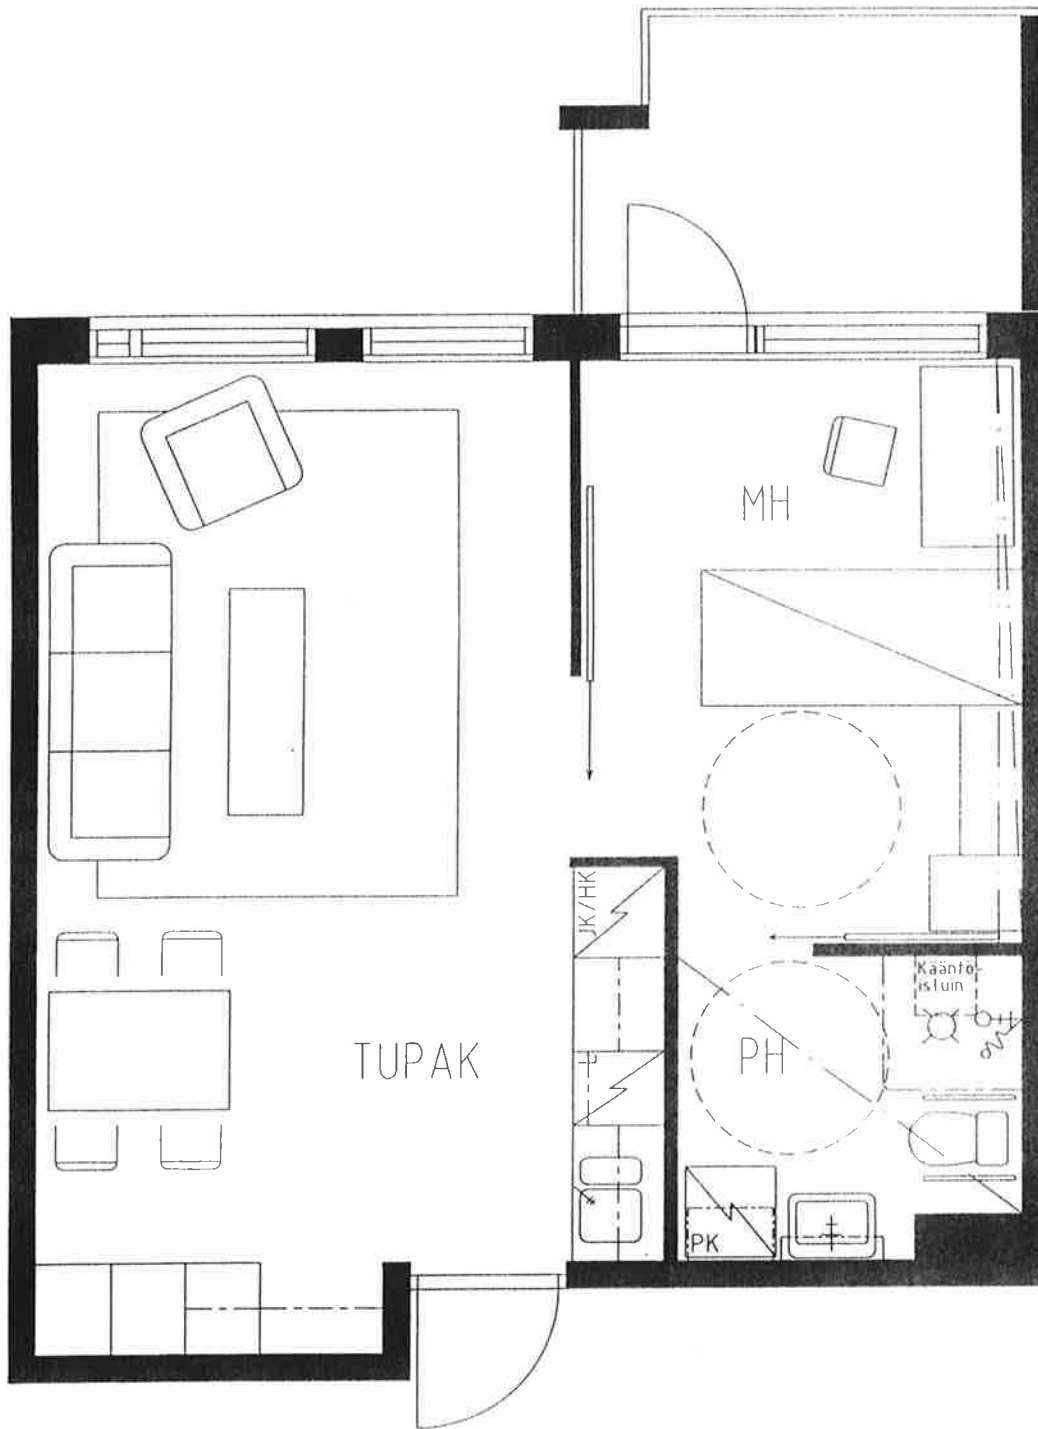

1H + TUPAK + PH = 40 M²

MYYTÄVÄT ASUNNOT: 5, 12, 19, 26, 28, 30, 33

VUOKRATTAVAT ASUNNOT: 1, 3, 8, 10, 14, 16, 21, 23, 35, 37

AS OY SALON PALVELUKESKUS ILOLANSALO

PALVELUASUNTO

POHJA
21.9.2001

150
KK

schauman
arkkitehdit oy
linnankatu 9D
02-2515 555